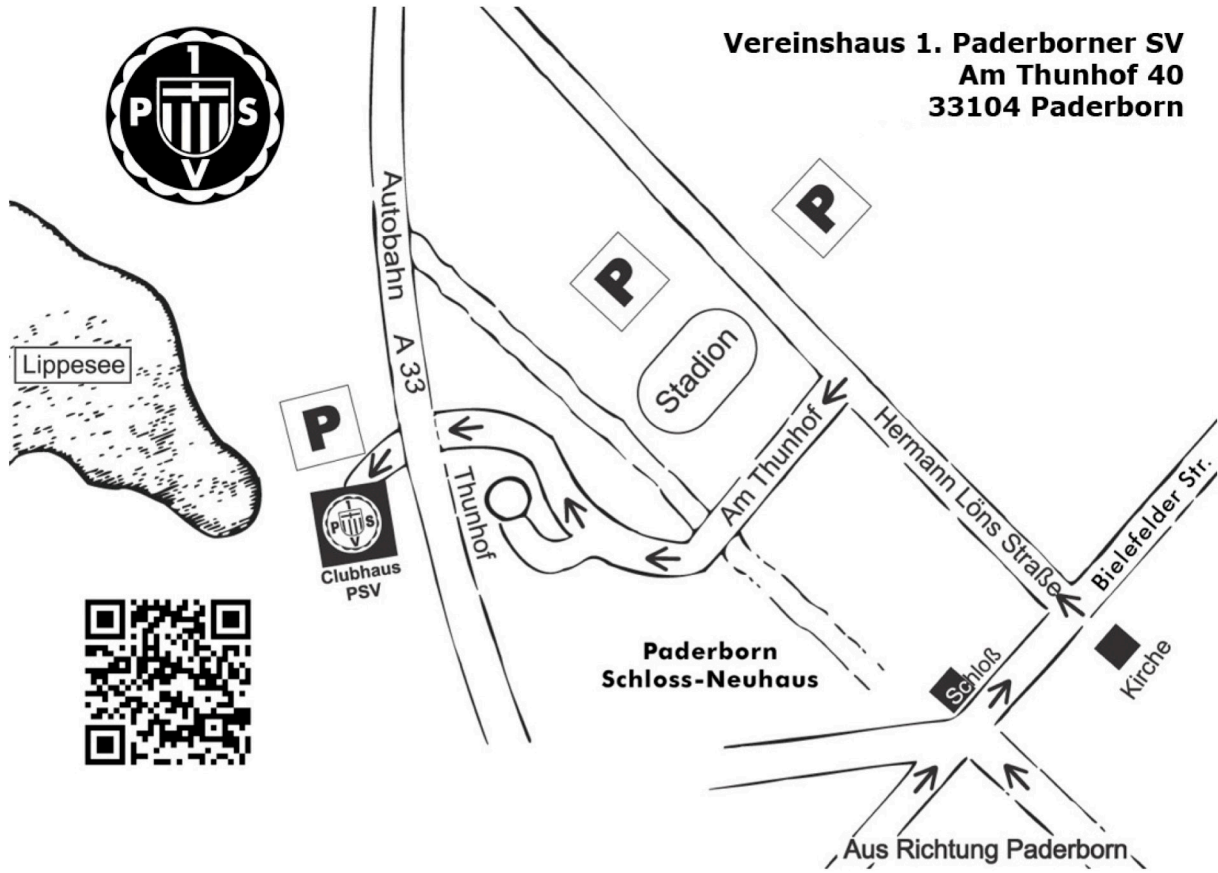

Vereinshaus 1. Paderborner SV

Anschrift

Vereinshaus 1. Paderborner SV
Am Thunhof 40
33104 Paderborn