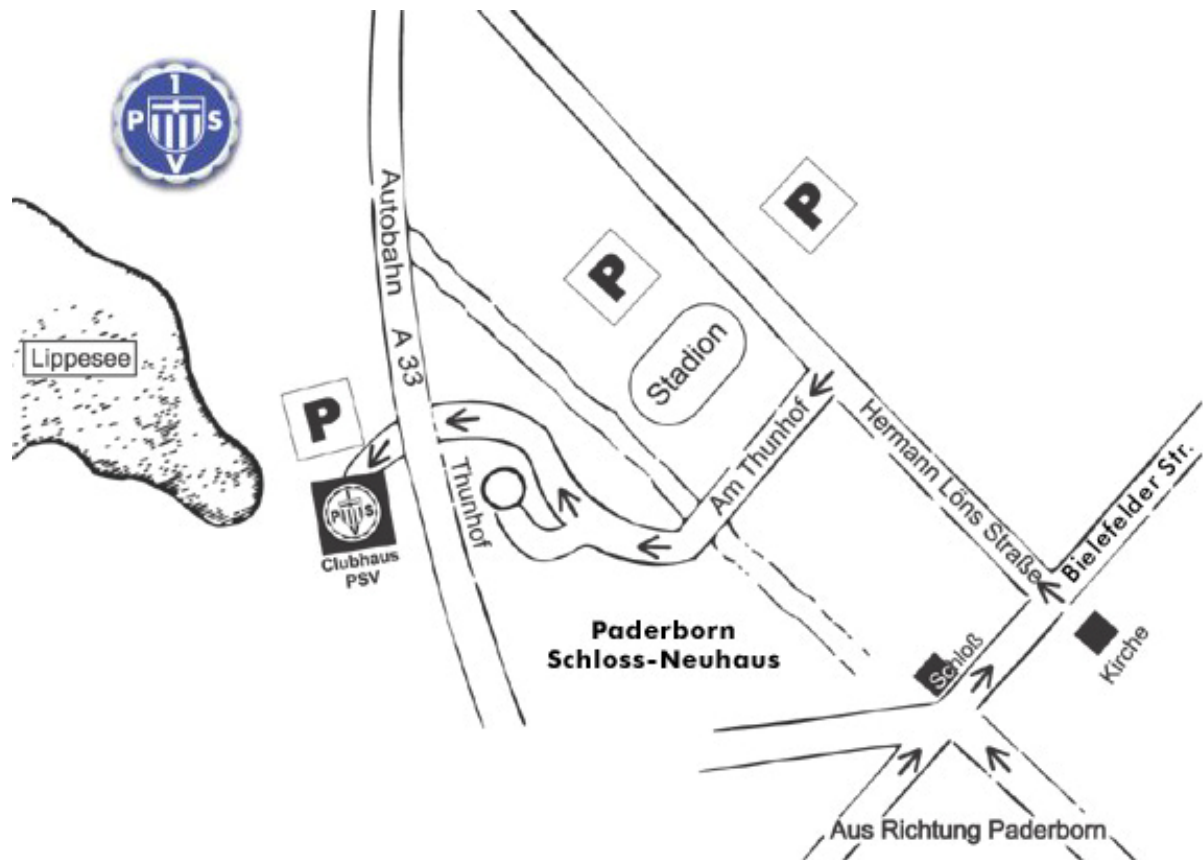

Vereinshaus 1. Paderborner SV

Anschrift

Vereinshaus 1. Paderborner SV
Am Thunhof 40
33104 Paderborn

Tel. 0 52 54 / 8 52 52